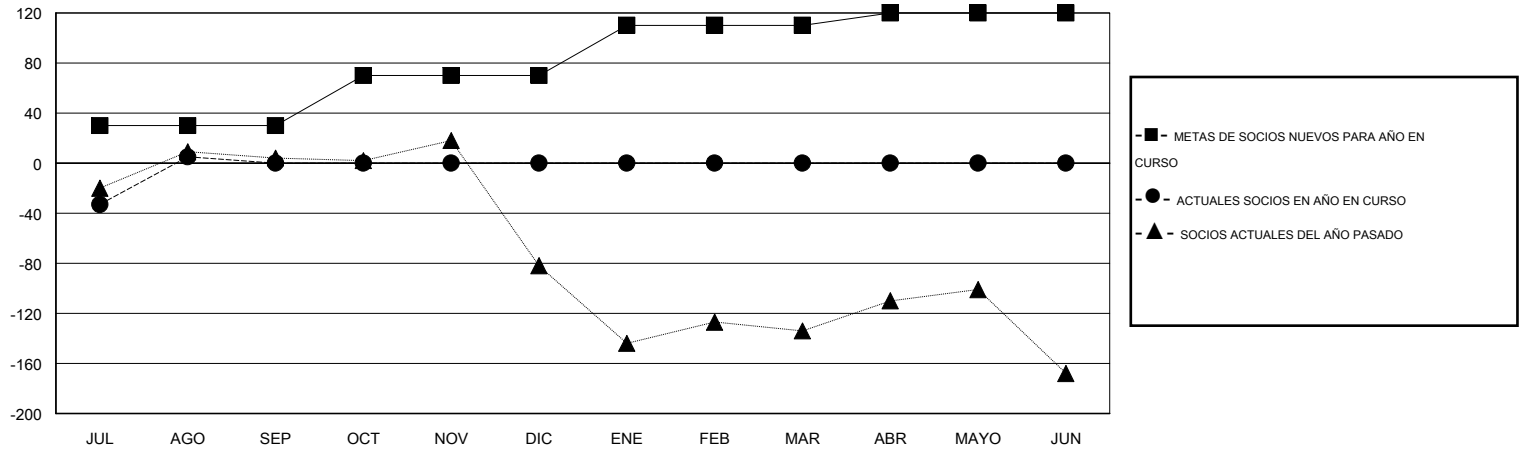

MONTHLY MEMBERSHIP PROGRESS REPORT

District B 3

Results as of: 8/31/2015

GMT: Joel Gómez Franco

UBICACIÓN MEXICO

GMT DE AE 3

Clubes					socios				
RESULTADOS DE 2015-2016					RESULTADOS DE 2015-2016				
TRIMESTRE	META DE CLUBES NUEVOS	NUEVOS CLUBES	CLUBES DADOS DE BAJA	GANANCIA/PÉRDIDA NETA	TRIMESTRE	META DE SOCIOS NUEVOS	SOCIOS FUNDADORES Y SOCIOS AÑADIDOS	SOCIOS DADOS DE BAJA	GANANCIA/PÉRDIDA NETA
JUL/AGO/SEP	1	1	0	1	JUL/AGO/SEP	30	71	66	5
OCT/NOV/DIC	1	0	0	0	OCT/NOV/DIC	40	0	0	0
ENE/FEB/MAR	1	0	0	0	ENE/FEB/MAR	40	0	0	0
ABR/MAYO/JUN	1	0	0	0	ABR/MAYO/JUN	10	0	0	0

METAS Y CIFRA ACUMULATIVA DE CLUBES NUEVOS

METAS Y CIFRA ACUMULATIVA DE SOCIOS

CLUBES DADOS DE BAJA: 0	19 CLUBS OF 72 AÑADIERON 1 O MÁS SOCIOS NUEVOS	DISTRIBUCIÓN POR SEXO
		MASCULINO 1,427 (71.71%)
		FEMENINO 563 (28.29%)
SOCIOS DADOS DE BAJA	CLIC AQUÍ PARA DATOS DE SALUD DE CLUB	SOCIOS EN UNIDAD FAMILIAR 336
FALLECIDOS 7		CABEZA DE FAMILIA 132
CLUB CANCELADO 0		NO ES CABEZA DE FAMILIA 204
OTRO 59		
TOTAL 66		