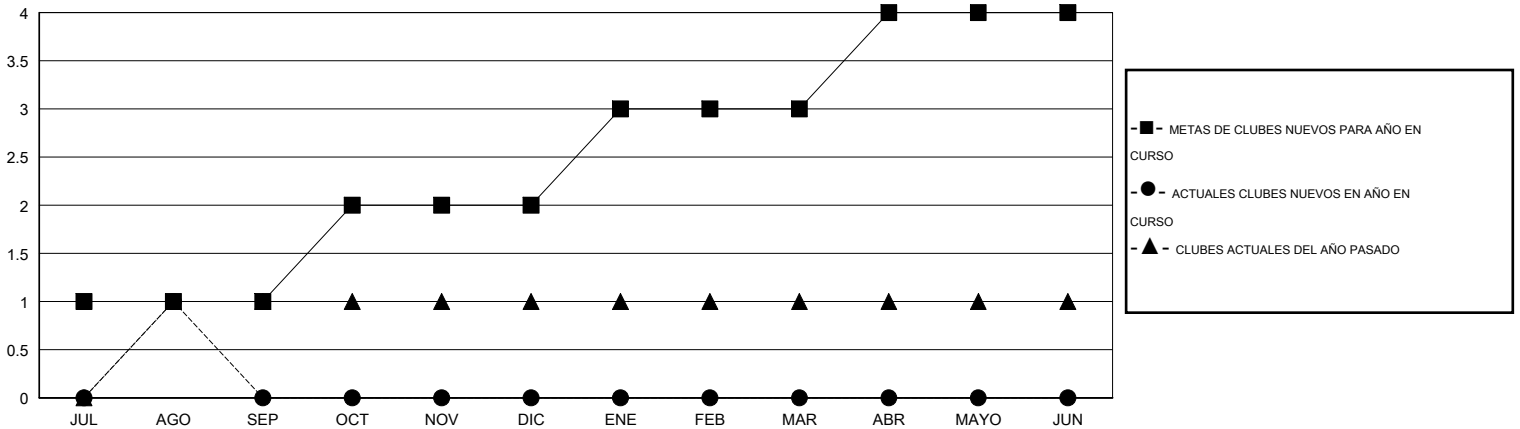

MONTHLY MEMBERSHIP PROGRESS REPORT

District B 3

Results as of: 8/31/2015

GMT: Joel Gómez Franco

UBICACIÓN MEXICO

GMT DE AE 3

Clubes					socios				
RESULTADOS DE 2015-2016					RESULTADOS DE 2015-2016				
TRIMESTRE	META DE CLUBES NUEVOS	NUEVOS CLUBES	CLUBES DADOS DE BAJA	GANANCIA/PÉRDIDA NETA	TRIMESTRE	META DE SOCIOS NUEVOS	SOCIOS FUNDADORES Y SOCIOS AÑADIDOS	SOCIOS DADOS DE BAJA	GANANCIA/PÉRDIDA NETA
JUL/AGO/SEP	1	1	0	1	JUL/AGO/SEP	30	71	66	5
OCT/NOV/DIC	1	0	0	0	OCT/NOV/DIC	40	0	0	0
ENE/FEB/MAR	1	0	0	0	ENE/FEB/MAR	40	0	0	0
ABR/MAYO/JUN	1	0	0	0	ABR/MAYO/JUN	10	0	0	0

METAS Y CIFRA ACUMULATIVA DE CLUBES NUEVOS

METAS Y CIFRA ACUMULATIVA DE SOCIOS

CLUBES DADOS DE BAJA: 0	19 CLUBS OF 72 AÑADIERON 1 O MÁS SOCIOS NUEVOS	DISTRIBUCIÓN POR SEXO
		MASCULINO 1,427 (71.71%)
		FEMENINO 563 (28.29%)
SOCIOS DADOS DE BAJA	CLIC AQUÍ PARA DATOS DE SALUD DE CLUB	SOCIOS EN UNIDAD FAMILIAR 336
FALLECIDOS 7		CABEZA DE FAMILIA 132
CLUB CANCELADO 0		NO ES CABEZA DE FAMILIA 204
OTRO 59		
TOTAL 66		